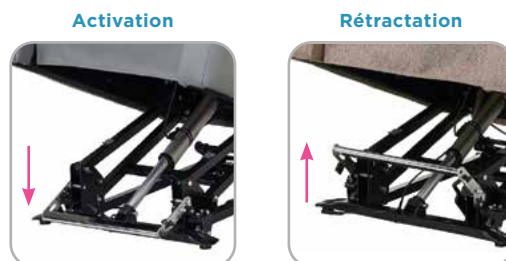

## 4 roulettes pour plus de confort

Disponible en version électrique, 1 moteur, le **Move Up** affiche un design entièrement redessiné. Son style accueillant et chaleureux propose un dossier moelleux et rembourré. Pour un confort optimal, des appuis-tête latéraux ont été intégrés au dossier. De plus, la forme des accoudoirs avec ses angles arrondis favorise le confort des membres supérieurs et une meilleure circulation du sang.

## Système d'activation unique des 4 roulettes

Afin de déplacer le fauteuil d'une pièce à une autre, le **Move Up** est équipé de 4 roulettes escamotables. L'activation se fait sans effort par le biais d'une pédale à l'arrière du fauteuil. L'utilisateur a la possibilité de rester assis confortablement dans son fauteuil durant la transition. Afin de retrouver sa stabilité initiale, la même pédale peut être utilisée pour rétracter les roulettes et assurer une sécurité lors de son usage.